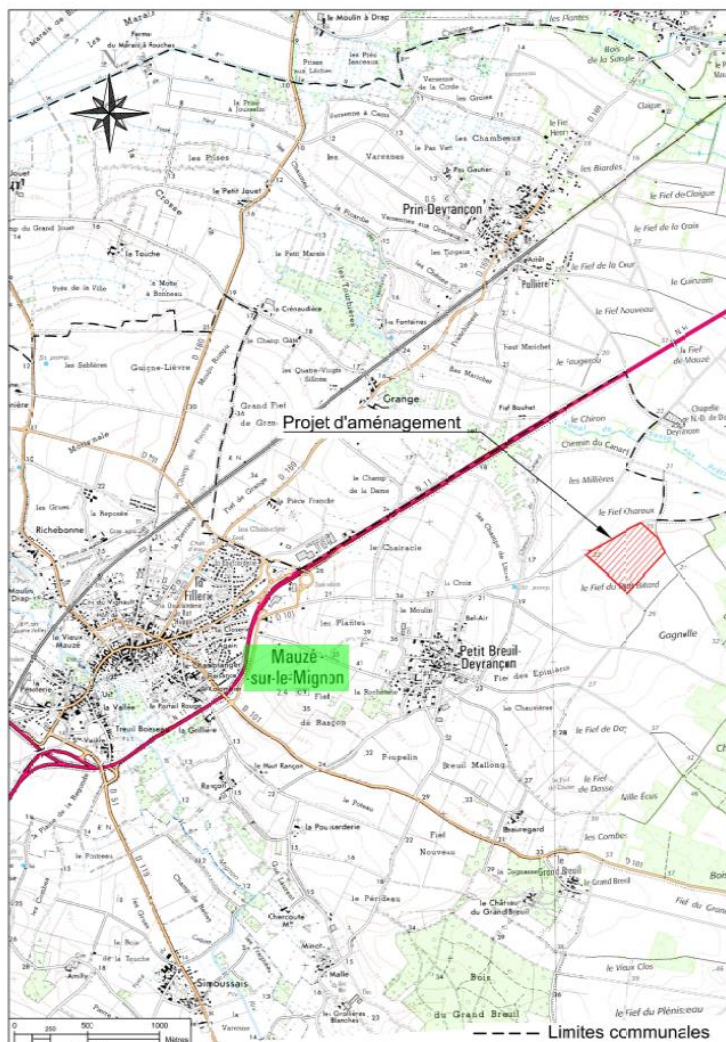

10 - Mauzé sur le Mignon, Le fief du Petit Bitard

Localisation : **Mauzé sur le Mignon, Le fief du Petit Bitard**

Volume : **371 198 m³**

Nombre d'exploitations concernées : **5**

Nombre d'exploitations raccordées : **5**

Activité des exploitations : **Polycultures - Elevages - Cultures spéciales**

Nombre de points de prélèvement l'été : **11**

Nombre de points de prélèvement l'été après projet : **3**

Nombre de points de prélèvement substitués : **8**

Nombre de points de prélèvement l'hiver : **2**