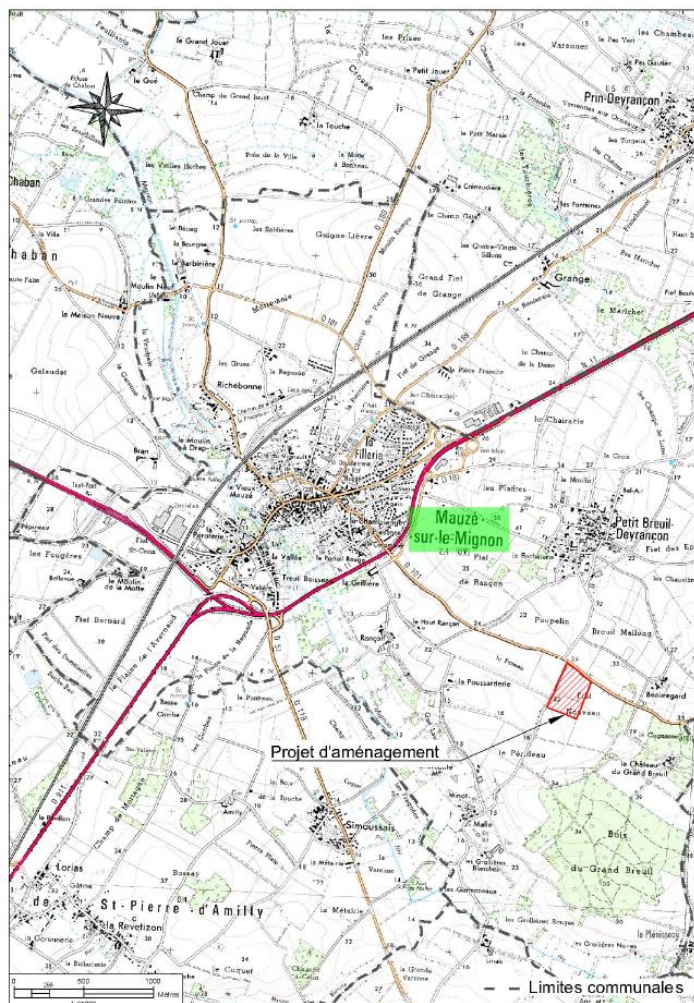

# 17 - Mauzé sur le Mignon, Fief Nouveau

Localisation : **Mauzé sur le Mignon, Fief Nouveau**

Volume : **241 000 m<sup>3</sup>**

Nombre d'exploitations concernées : **11**

Nombre d'exploitations raccordées : **5**

Activité des exploitations : **Polycultures - Elevages - Cultures spéciales**

Nombre de points de prélèvement l'été : **27**

Nombre de points de prélèvement l'été après projet : **5**

Nombre de points de prélèvement substitués : **22**

Nombre de points de prélèvement l'hiver : **3**

Construite en 2021

Opérationnelle depuis 2022